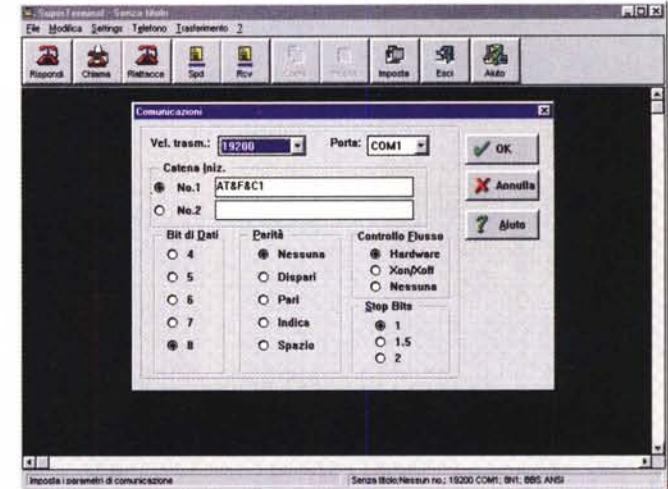

La finestra del menu Avvio relativa al software di gestione della scheda Modem/Fax con i tre programmi Visualizzazione Fax, SuperVoice e SuperTerminal.

La pulsantiera del centro di gestione SuperVoice che permette la configurazione e l'uso di tutte le funzioni di questo modem.

Il programma di visualizzazione dei Fax con una delle copertine di esempio presenti nel pacchetto software a corredo del modem.

La finestra SuperTerminal con la configurazione della porta di comunicazione.

C'è anche su scheda

Di questo modem esiste anche la versione su scheda interna PnP. A parte le ovvie differenze di installazione (comunque semplicissima grazie al PnP ed al dischetto driver allegato) i due modem sono, a livello di prestazioni, del tutto simili. Per i computer senza PnP o senza Windows 95 si tratta solo di seguire il manuale del modem per configurare i ponticelli della scheda e poi installare manualmente il driver di gestione.

Anche la versione su scheda è molto ordinata come layout e spicca la sezione telefonica protetta da un doppio guscio plastico. Soluzione molto intelligente perché evita che una scheda montata a fianco del modem possa ridurre, con parti metalliche sporgenti, l'isolamento dalla linea telefonica che deve essere di quasi 2000 V. La dotazione di software è identica a quella della versione esterna, tanto che il manuale del modem non fa differenza tra i due. Anche con questo modem viene regalato un abbonamento Internet per 15 giorni.

Voce su dati