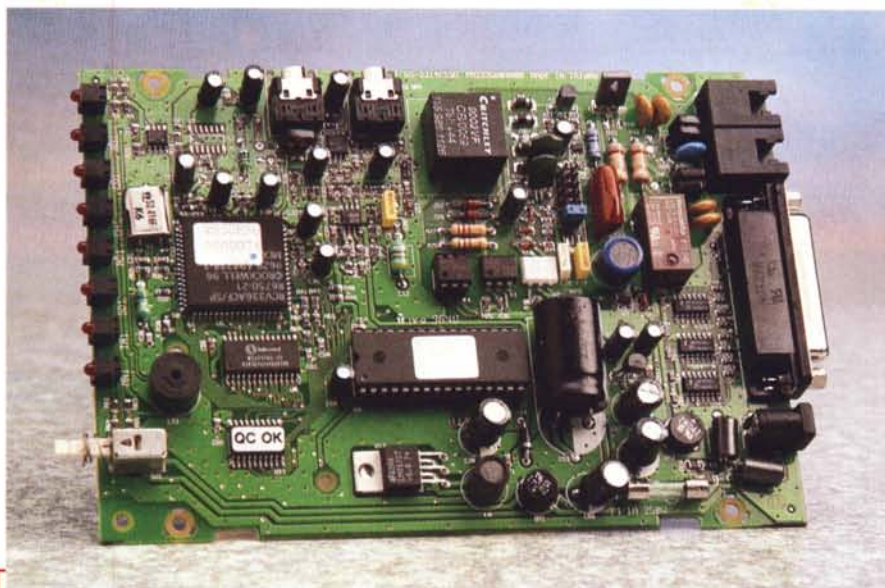

Il retro del modem con gli ingressi telefonici, la seriale e il plug dell'alimentazione.