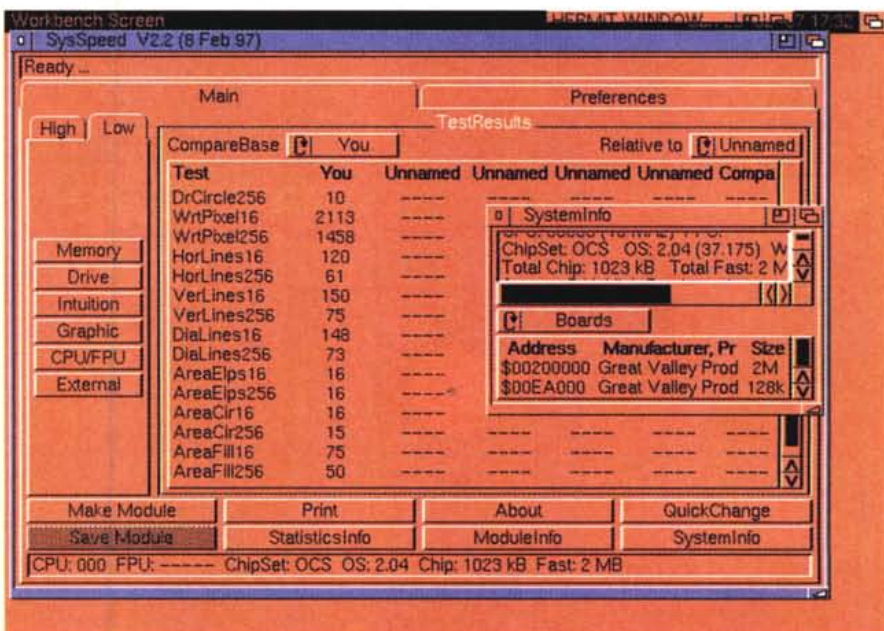

Tutti potremmo affermare ad alta voce che ci sono ormai abbastanza programmi benchmark in giro, perché esaminarne un altro?

Prima di tutto perché molto programmi (DiskSpeed, BusTest) producono risultati inattendibili, in secondo luogo non dicono la verità sulla velocità della propria macchina, che non è un semplice calcolo di clock.

SysSpeed visualizza la velocità di ogni sezione del computer: CPU, FPU, Memoria, Dischi, chip grafici.

Tutte le possibili circostanze e combinazioni sono state prese in esame, in questo modo SysSpeed misura la velocità reale di lavoro del proprio computer, e non quella teorica non ottenibile durante il normale funzionamento.

Un altro aspetto messo in evidenza dalla realizzazione di questo programma è la cura per l'interfaccia utente,

facile e completa per tutte le esigenze.

La finestra del programma è divisa in varie sottosezioni, i test vengono raggruppati per categorie mentre una sezione a parte occupa della comparazione dei test.

Possiamo infatti visualizzare dei paragoni tra le performance della

nostra macchina ed altre già realizzate.

Le statistiche possono essere rappresentate in varie forme, si può cambiare la scala di risoluzione, oppure dare un look 3D alle barre, infine è possibile ridefinire tutti i colori utilizzati.