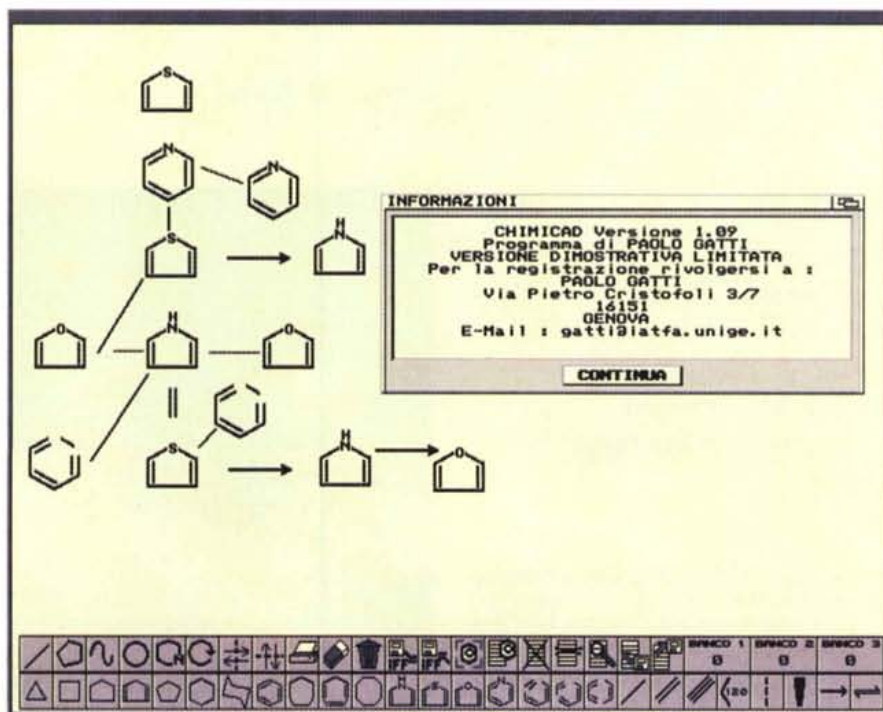

La finestra principale di Aplayer può essere usata per funzioni di drag-and-

drop relativamente ad icone/moduli sonori, i nomi dei moduli verranno automaticamente aggiunti alla fine della lista dei moduli.

La finestra principale presenta una serie di comandi grafici simili a quelli dei normali audioriproduttori, con gli appositi gadget è quindi semplicissimo andare avanti e indietro all'interno del modulo oppure selezionare specifiche parti, è anche possibile creare una lista preferenziale di moduli da suonare.

Insomma il meglio del genere attualmente in distribuzione.

● Chimicad

- **Genere:** didattico, shareware 15000 lire
- **Nome File:** chimicad.lha
- **Autore:** Paolo Gatti (gatti@iatfa.unige.it)
- **reperibilità Internet:** ftp.unina.it/pub/aminet/misc/sci

Arriva da uno studente universitario questo CAD Chimico Bidimensionale molto ben fatto, con il quale è possibile disegnare molecole di qualsiasi tipo che possono poi essere salvate in formato IFF o in un formato interno per creare archivi di formule.

Il programma funziona interamente su una pagina grafica, dove vengono messi a disposizione strumenti di disegno classici e pennelli predefiniti che consentono di velocizzare le operazioni rispetto ai tradizionali programmi di disegno.

In effetti con questo CAD è molto semplice disegnare le varie molecole in quanto le strutture di base sono già

predefinite: basterà quindi cliccare su un modello base per poterlo piazzare a

piacimento nel disegno che stiamo realizzando.