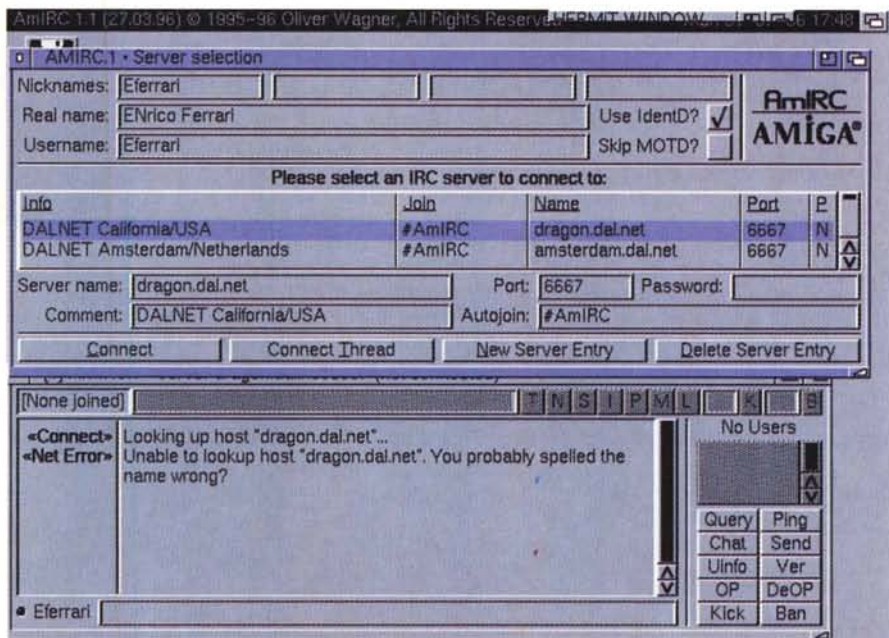

VOGLIA DI INTERNET

Adesso sì che arriva il bello. Finalmente i prodotti Amiga da usare sulla rete possono definirsi all'altezza del proprio nome, e comparabili con gli analoghi "client" presenti sul PC. Grazie alla MUI e all'abilità dei programmatori stanno uscendo uno dietro l'altro tutti i client per rendere più facile la vita del navigatore Internet, non c'è più bisogno di imparare strane sigle o capire come è fatta una pagina HTML, adesso anche le cose più divertenti sono facilmente usabili col solito mouse.

Continuiamo così a proporre anche questa volta qualche cosa di veramente utile e divertente per Internet, ma le novità non mancheranno di certo anche in futuro.

AmIRC

- tipo di programma: shareware 25$
- Autore: Oliver Wagner

Una delle prime applicazioni che giravano su Internet, quando ancora era confinata negli ambiti universitari e scientifici, è stato il chat: poter dialogare con gli altri studiosi collegati sulla rete era estremamente utile per scambiarsi i dati in tempo reale, nonché molto rilassante e divertente.

IRC è uno dei primi chat disponibili

su Internet; inventato da un finlandese, IRC consiste di una serie di server sui quali lo spazio virtuale viene diviso in canali, ognuno dei quali può ospitare degli utenti che parlano tra di loro scambiandosi messaggi.

Con l'esplosione di Internet sono naturalmente aumentati a dismisura anche gli utenti di IRC; nelle sere affollate sono centinaia i canali aperti per un totale di migliaia di collegati.

Il canale dove si parla di Amiga è uno dei più popolati in assoluto con una media di 30-60 utenti collegati contem-

poraneamente a qualsiasi ora del giorno e della notte. Sviluppatori hardware e software si ritrovano qui per scambiare con gli utenti finali impressioni e suggerimenti, spesso gli stessi dirigenti di queste compagnie si incontrano su IRC per discussioni formali.

Nei primi tempi, con le interfacce a carattere, usare IRC era un vero dramma, a causa dei suoi astrusi comandi.

Tutti i comandi, ad esempio, iniziano col segno "/" e non sono affatto facili da ricordare: siccome IRC è un sistema flessibile che consente cambi di cana-