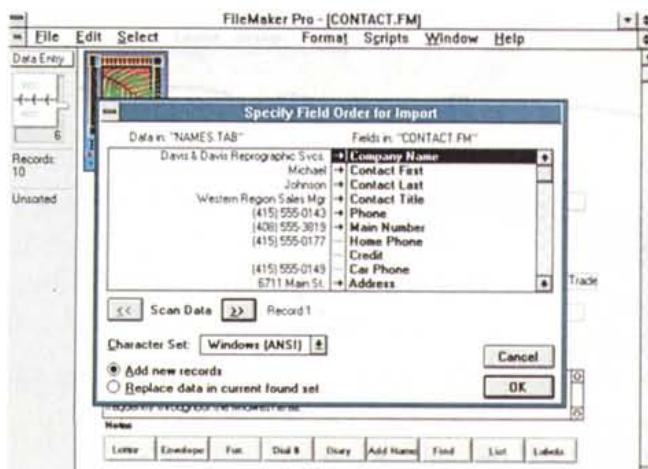

File Maker Pro è stato il primo software di Claris proposto anche in versione Windows.