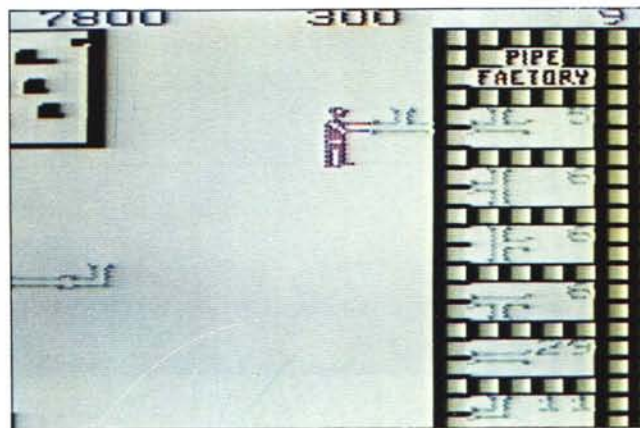

Vediamo come si svolge il gioco.

La fabbrica visualizzata è composta da più piani su cia-

scuno dei quali viene venduto un tipo di tubo diverso. L'omino dovrà portarsi in corrispondenza di uno di questi piani e, dopo che noi avremo premuto il pulsante del fuoco, esso allungherà le braccia e preleverà un esemplare del tipo di tubo desiderato. A questo punto dovremo portare l'idraulico in corrispondenza dei vari rami da collegare e ripremere "fuoco" per l'effettivo collegamento. Ogni volta che effettueremo un acquisto verrà decrementata la cifra visualizzata all'inizio del gioco nella linea di stato e corrispondente alla somma che abbiamo a disposizione per effettuare il lavoro.

Alla fine potremo verificare che tutto è andato liscio nei collegamenti aprendo la valvola principale (tramite il tasto V della tastiera): se abbiamo sbagliato i collegamenti, si allagherà la scena!

Il gioco viene fornito su cartuccia da inserire come di consueto nella porta di espansione della macchina.

La velocità non è eccessiva ma si deve tener conto che, per come è concepito il programma, si deve spostare, per il movimento della scena, un'enorme massa di dati.

I suoni sono scarsamente fantasiosi ed il paesaggio sufficientemente colorato.

T.P.

Produttore:
Creative Software
201 San Antonio Circle
Mountain View - CA 94040
Distribuito in Italia da:
bits & bytes