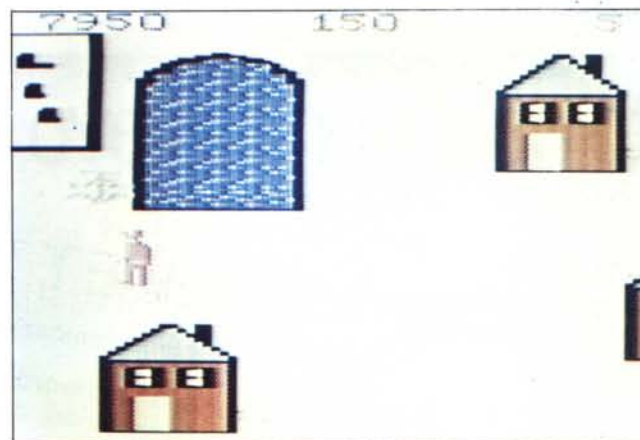

Vediamo come si svolge il gioco.

La fabbrica visualizzata è composta da più piani su cia-

scuno dei quali viene venduto un tipo di tubo diverso. L'omino dovrà portarsi in corrispondenza di uno di questi piani e, dopo che noi avremo premuto il pulsante del fuoco, esso allungherà le braccia e preleverà un esemplare del tipo di tubo desiderato. A questo punto dovremo portare l'idraulico in corrispondenza dei vari rami da collegare e ripremere "fuoco" per l'effettivo collegamento. Ogni volta che effettueremo un acquisto verrà decrementata la cifra visualizzata all'inizio del gioco nella linea di stato e corrispondente alla somma che abbiamo a disposizione per effettuare il lavoro.

Alla fine potremo verificare che tutto è andato liscio nei collegamenti aprendo la valvola principale (tramite il tasto V della tastiera): se abbiamo sbagliato i collegamenti, si allagherà la scena!

Il gioco viene fornito su cartuccia da inserire come di consueto nella porta di espansione della macchina.

La velocità non è eccessiva ma si deve tener conto che, per come è concepito il programma, si deve spostare, per il movimento della scena, un'enorme massa di dati.

I suoni sono scarsamente fantasiosi ed il paesaggio sufficientemente colorato.

T.P.

Produttore:
Creative Software
201 San Antonio Circle
Mountain View - CA 94040
Distribuito in Italia da:
bits & bytes